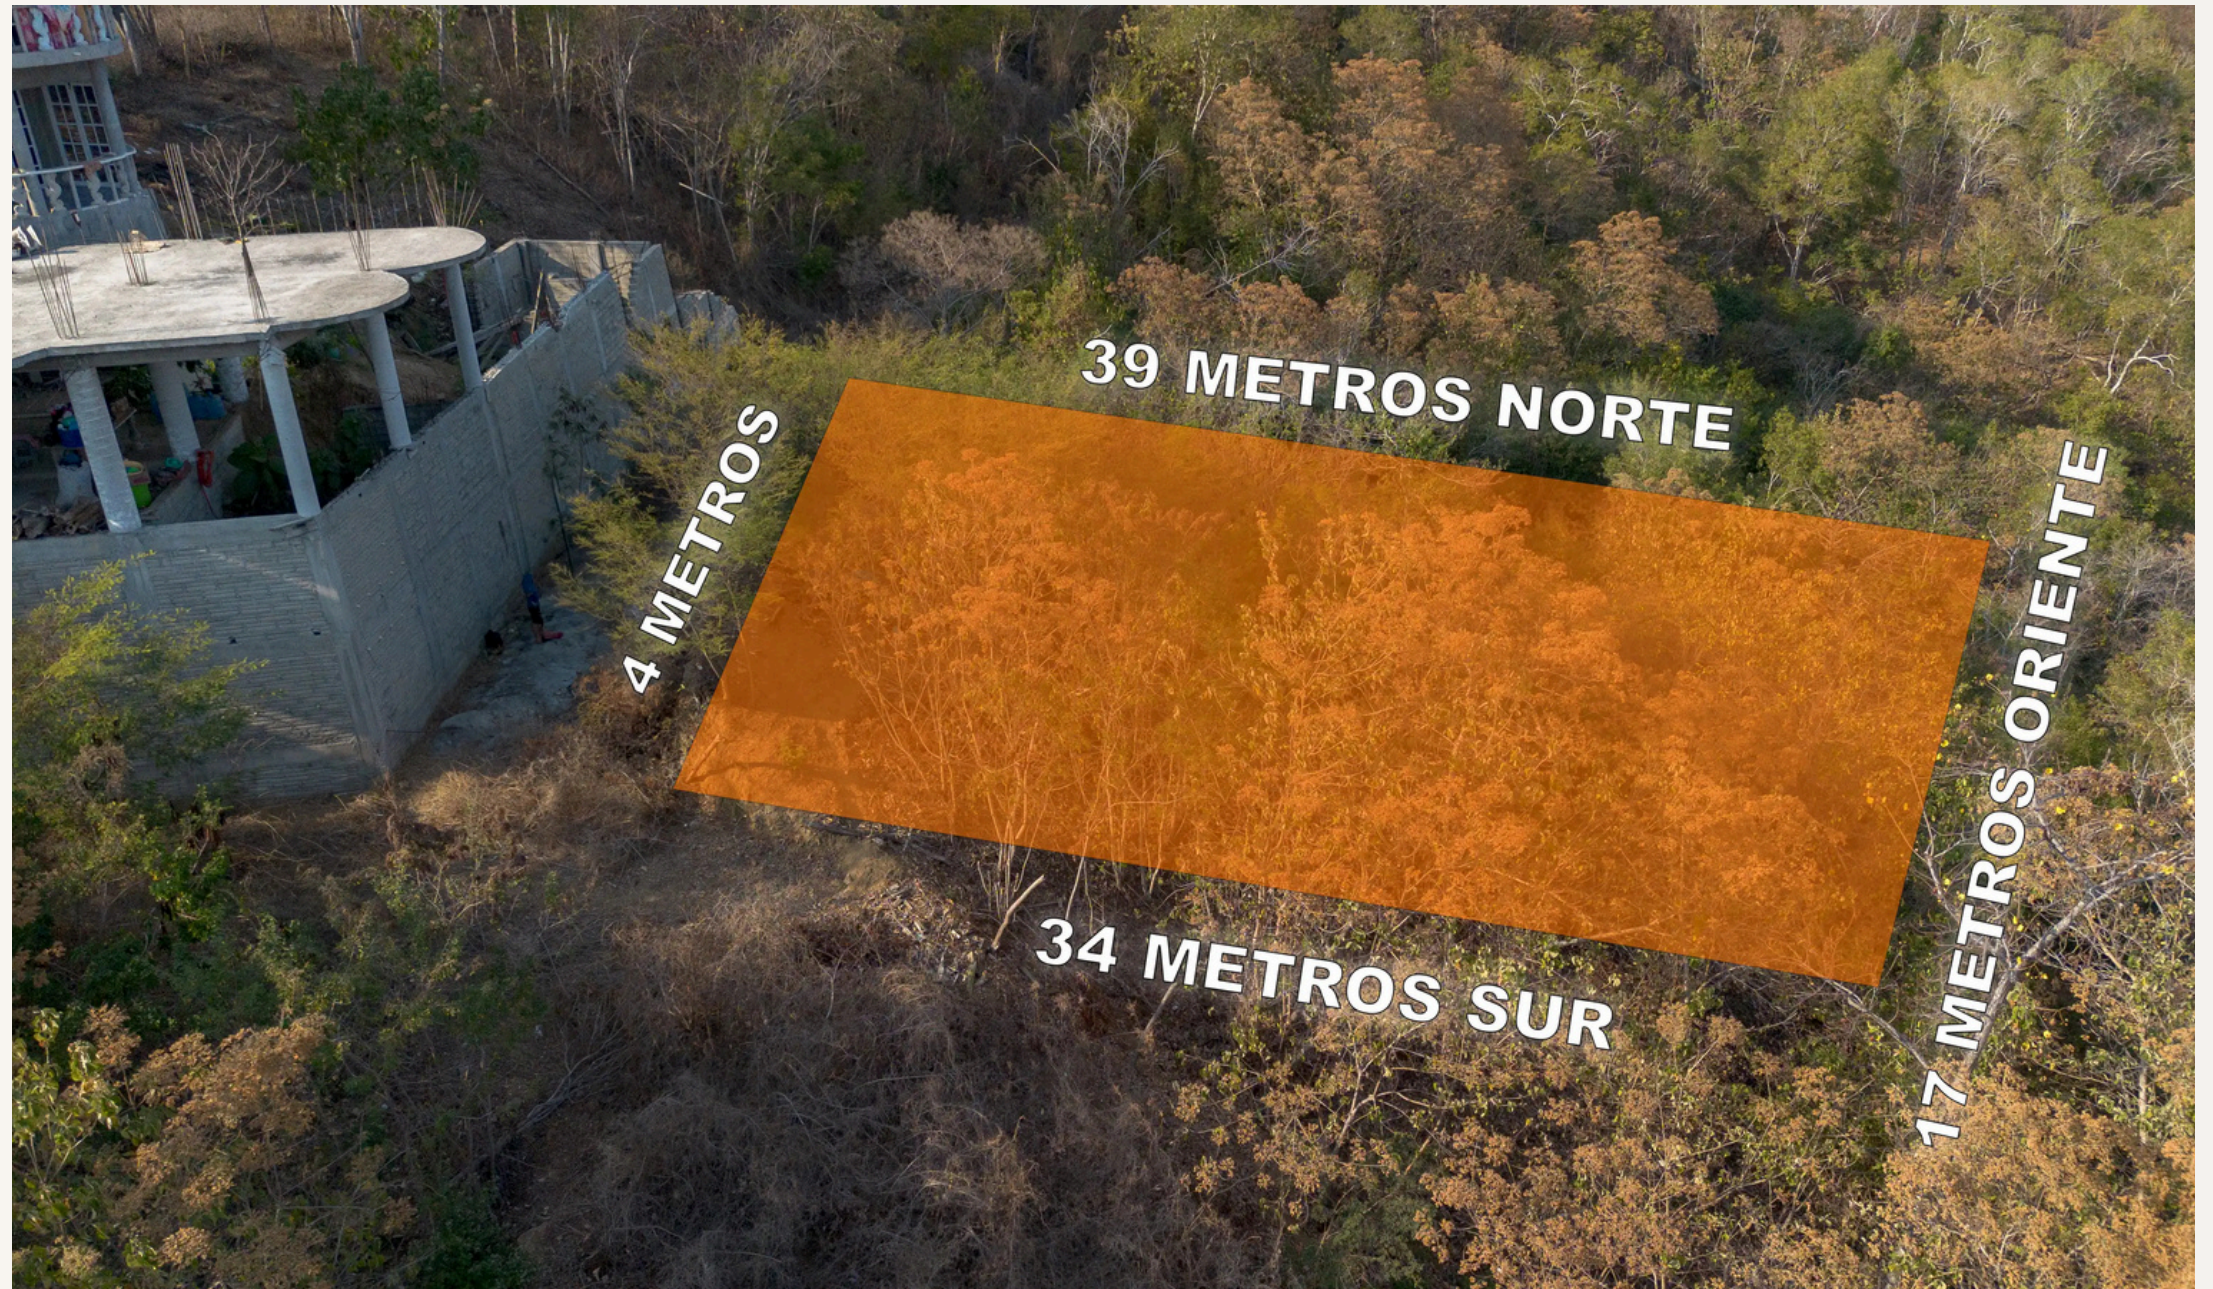

Plano del terreno/Terrain plan

Precio de contado/
Cash price

$ 850,000

Opción de
financiamiento/
Financing option

535 M2
TERRENO/LAND

PARKING

LUZ/ENERGY

AGUA/WATER

ACCESO/ACCESS

VISTAS AL MAR/
SEA VIEW